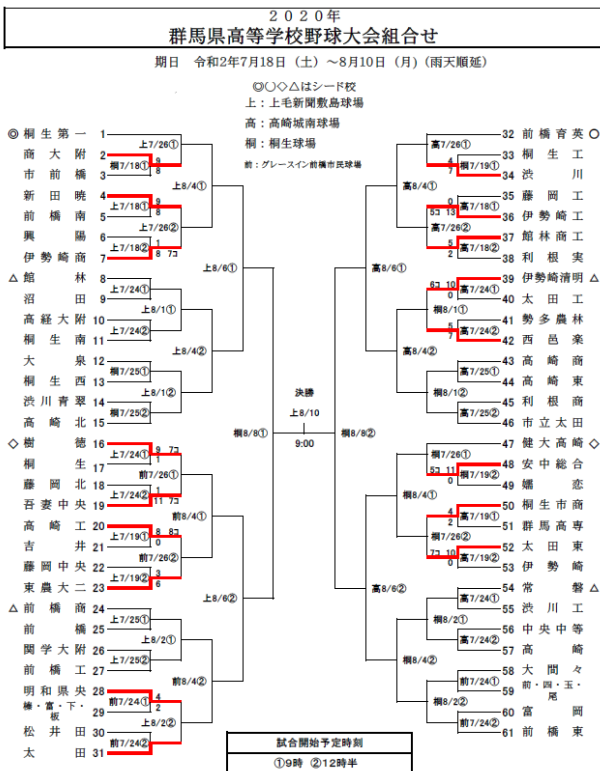

商工だより

館林商工高校
群馬県邑楽郡明和町
南大島 660

学校指定ポロシャツの導入

近年の生徒総会において、制服にポロシャツを導入してほしいとの要望が続いていることを受け、学校指定のポロシャツの導入について昨年10月に保護者アンケートを実施しました。その結果、約7割の方が賛成したため、略装期間(6月1日～9月30日)において、学校指定のポロシャツ着用を認め、今年度より導入することになりました。

2020年群馬県高等学校野球大会が7月18日(土)に開幕しました。1回戦では、開幕日に高崎城南球場で利根実業高校と対戦しました。4回表に主将坪田尚弥(3年)のタイムリーヒットと相手の守備の乱れに乗じて4点を先制、7回表には川上翔貴(2年)のタイムリーヒットで追加点を挙げました。投げては、エース清水海斗(3年)が持ち前のコントロールを武器に、相手打線を2点に抑え、5-2で勝利しました。

陸上競技部

7月19日(日)に正田晉油スタジアム群馬で、陸上競技における群馬県一位を決める大会が開催され、男子ハンマー投に遠藤勇気(3年)が出場しました。社会人選手も参加する中、出場枠を勝ち取ることができたことは、日頃の練習によるものだと感じました。日々のトレーニングでは工業科の先生の協力を頂き、自分に合った練習器具を作製して貰うなど弱点克服に向け、効率の良い練習法を考え、取り組んできました。

8月1、2、8、9日に開催される群馬県高等学校陸上競技選手権大会では4回転投げをマスターし、三位以内に入賞できるように励んでいきます。今後とも応援の程宜しくお願いします。