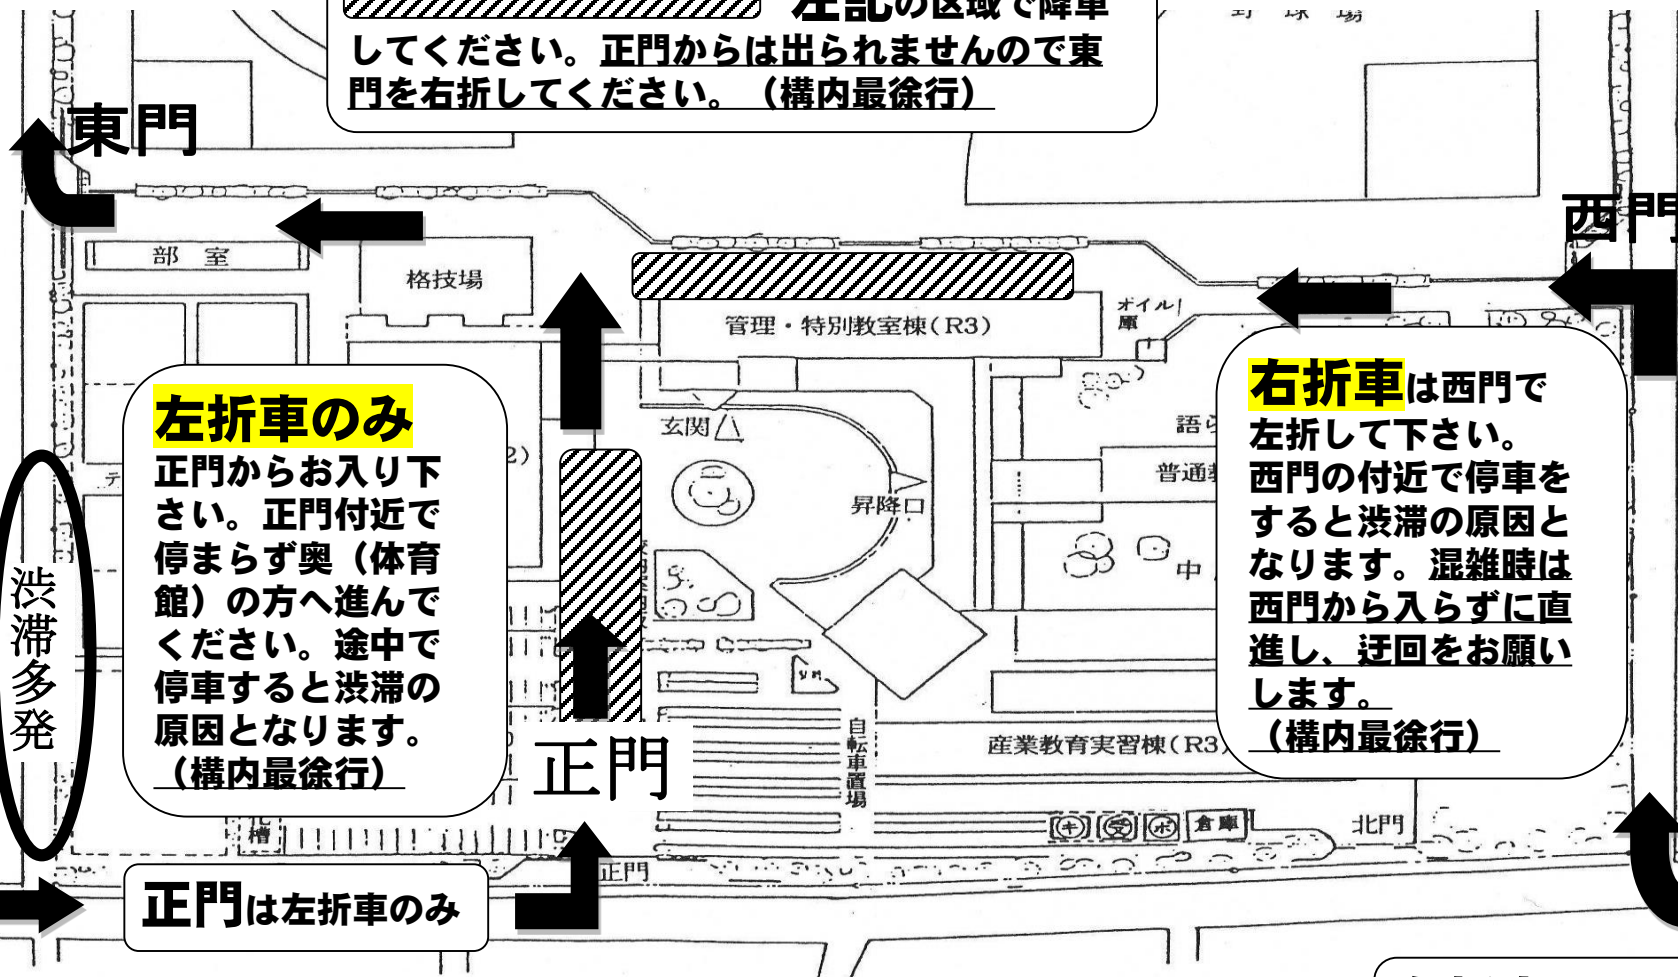

朝の自家用車の送迎について（お願い）

西門・東門の開門時間（朝）

7:30～8:50

左記の区域で降車してください。正門からは出られませんので東門を右折してください。（構内最徐行）

左折車のみ

正門からお入り下さい。正門付近で停まらず奥（体育館）の方へ進んでください。途中で停車すると渋滞の原因となります。（構内最徐行）

右折車は西門で左折して下さい。西門の付近で停車をすると渋滞の原因となります。混雑時は西門から入らずに直進し、迂回をお願いします。（構内最徐行）

右折車はこちらで右折して下さい