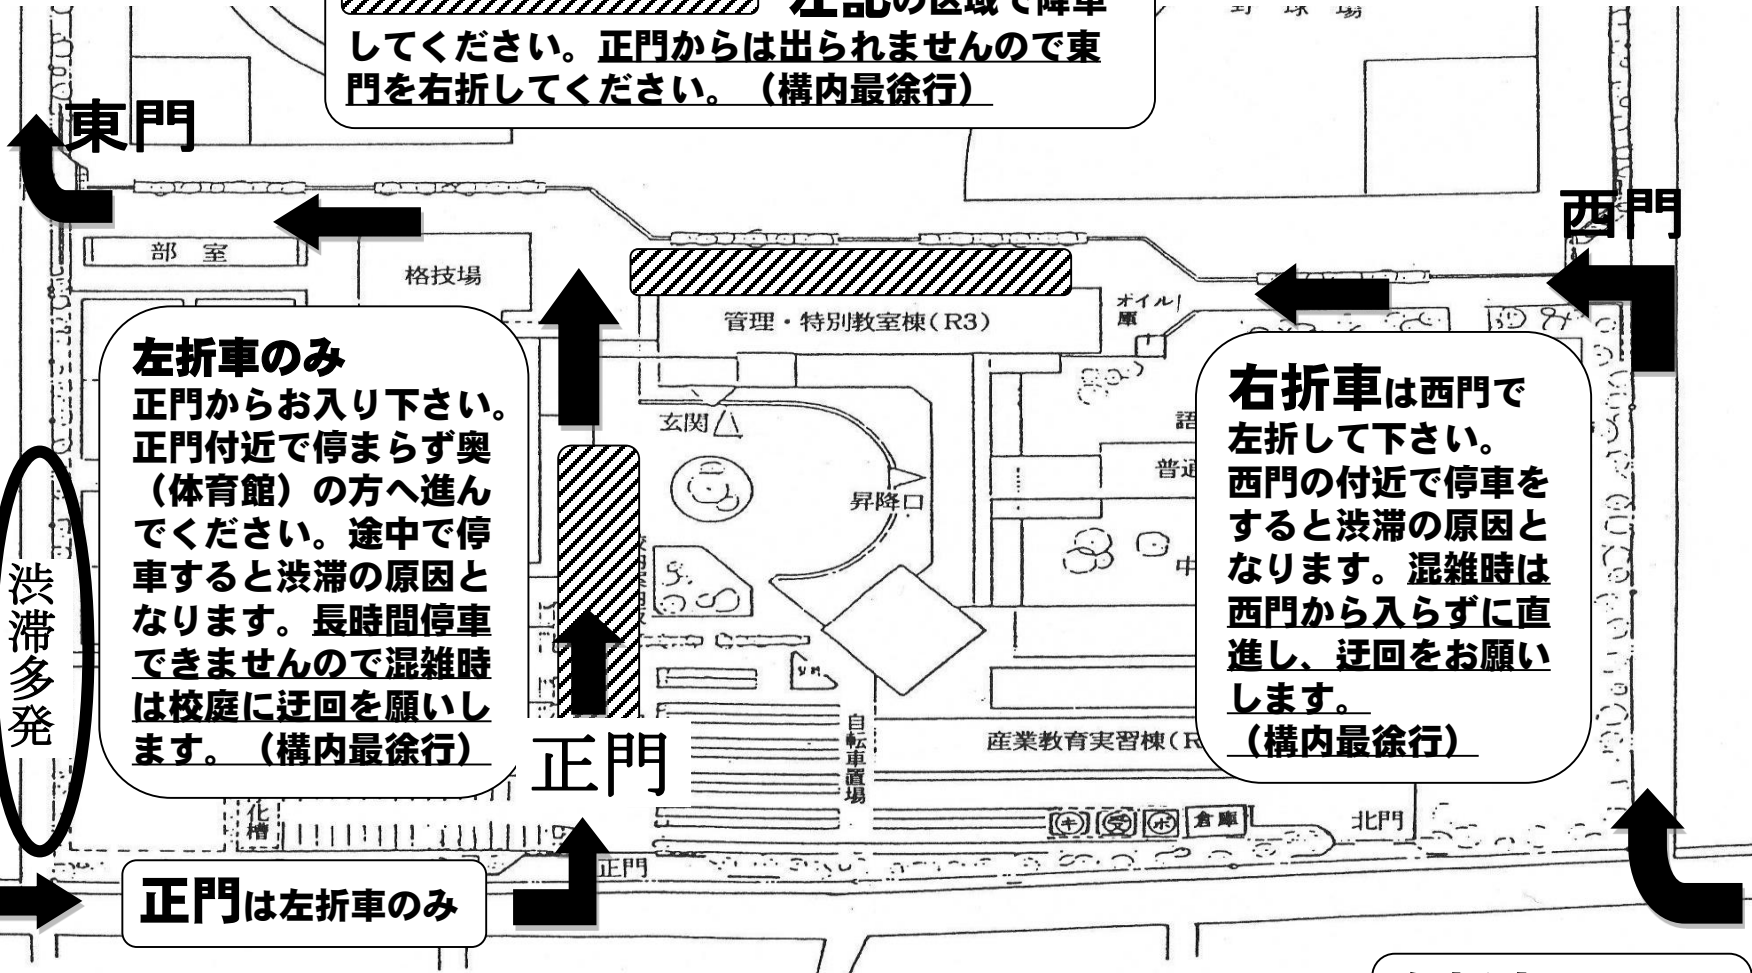

帰りの自家用車の送迎について（お願い）

西門・東門の開門時間（帰り）

15:00~16:00

左記の区域で降車
してください。正門からは出られませんので東門を右折してください。（構内最徐行）

左折車のみ
正門からお入り下さい。正門付近で停まらず奥（体育館）の方へ進んでください。途中で停車すると渋滞の原因となります。長時間停車できませんので混雑時は校庭に迂回を願います。（構内最徐行）

右折車は西門で左折して下さい。
西門の付近で停車すると渋滞の原因となります。混雑時は西門から入らずに直進し、迂回をお願いします。（構内最徐行）

正門は左折車のみ

右折車はこちらで右折して下さい

渋滞多発