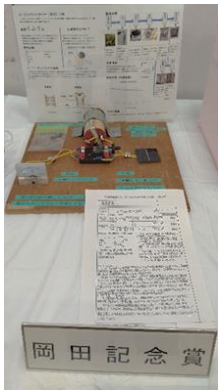

商工だより

館林商工高校
群馬県邑楽郡明和町
南大島 660

第64回 館林創意くふう作品展

知事奨励賞・岡田記念賞 入賞

9月12日(木)から16日(月)まで行われる第64回 館林創意くふう作品展で電気システムコースの課題研究班(高際・鈴木、奈良原・川田、指導・金井先生)の作品が上記作品展で、知事奨励賞と岡田記念賞を受賞しました。なお、群馬県創意くふう作品展に出展が決まり、前橋市亀里にある県立産業技術センターにおいて10月26日(土)から28日(月)まで展示されます。この群馬県創意くふう作品展にて入選以上で入賞すると、全日本学生児童発明くふう展に展示されます。