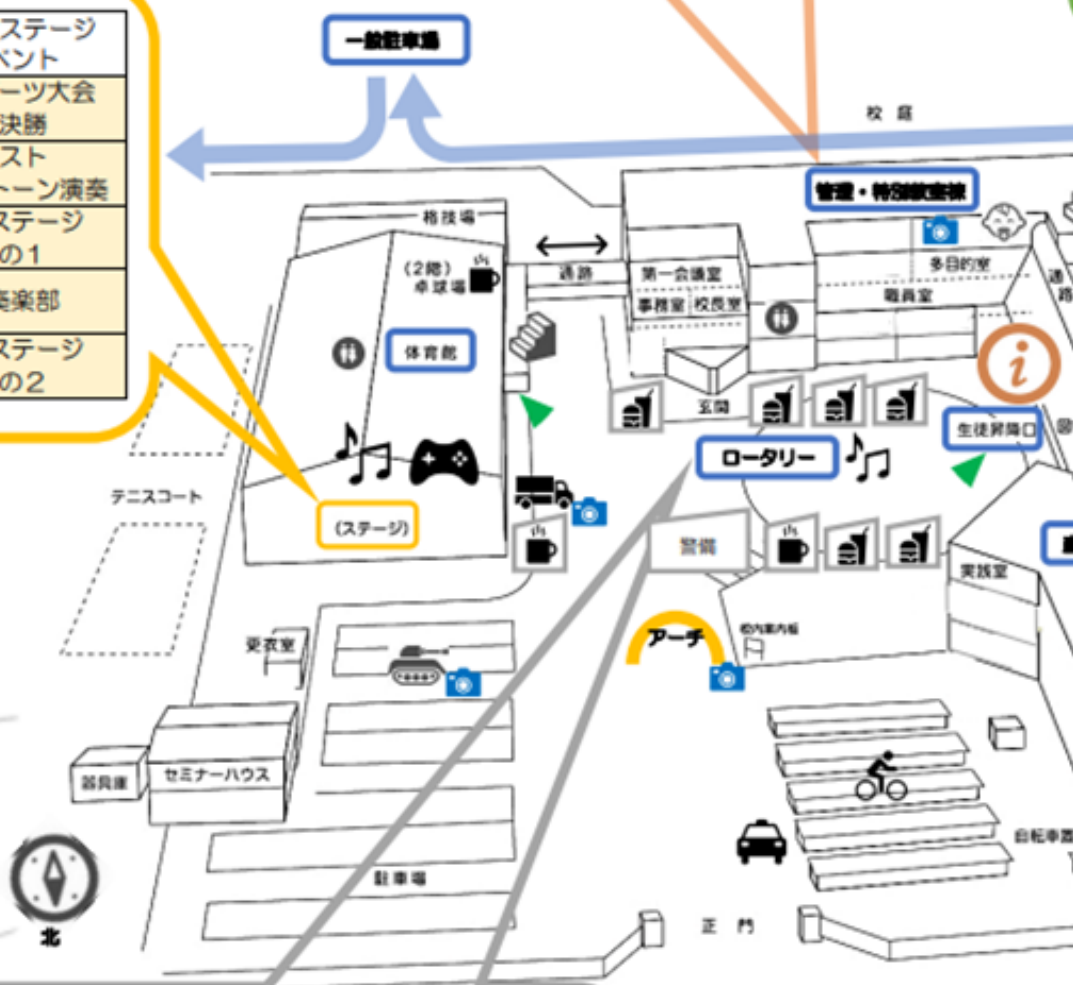

■■■■■■■■災害時の対応について■■■■■■■■

・地震または災害が発生した場合には、主催者の判断により入場者の安全確認を優先し、場合によっては催事を一時中断させていただきます。

・災害時に避難が必要な場合は、校内放送もしくはスタッフよりアナウンスしますので、指示に従って落ち着いて行動してください。

第11回 翔光祭 配置図

2階	第1会議室	多目的室	教育相談室
	TM studio&gallery	つくって あそぼう	授乳室

	体育館ステージ イベント
10時	Eスポーツ大会 準決勝
11時	ゲスト エレクトーン演奏
12時	有志ステージ その1
13時	吹奏楽部
14時	有志ステージ その2

キッチンカー	テント	テント	テント	テント
民ちゃん ラーメン	百年小麦 食堂	休憩所	SHOKO・GF 山賊焼き	Hey you! show you!
駐車場	テント	テント	テント	テント
国家を守る、 公務員	警備本部	休憩所	おおげ キッチン	☆フルーツ あめ☆

受付: トイレ: 保健室: 授乳室: PhotoSpot:

	共有 2B	2-1	2-2	共有 2A	2-3	2-4
2階	Ocean's Cafe	シューティングゲーム	ザ・チャレンジ	JRC 同好会	高山神社	リアル脱出ゲーム
	共有 1B	1-1	1-2	共有 1A	1-3	1-4
1階	ココロオドル! カヌー屋	ボールで崩せ!	片屋	休憩所	井野口 わんだーらんど	コンフィデンスマンTM ~カジノ編~

	連絡廊下	図書室	コモン
2階	休憩所	しおり屋さん 始めました	クビアカの森
	生徒昇降口		購買
1階	受付		梨っ子

	実践室			
3階	中学生対抗ワープロ競技大会			
	電子機器室	計測室&廊下		
2階	VR体験	エレクトリックファンタジー		
	フリースペース東	フリースペース西	試験計測室	構造実習室
1階	機械の奇怪な世界	ケンチク	機械の奇怪な世界	ポップなコーン

 食べ物：  休憩所：  イベント：  車の動線：