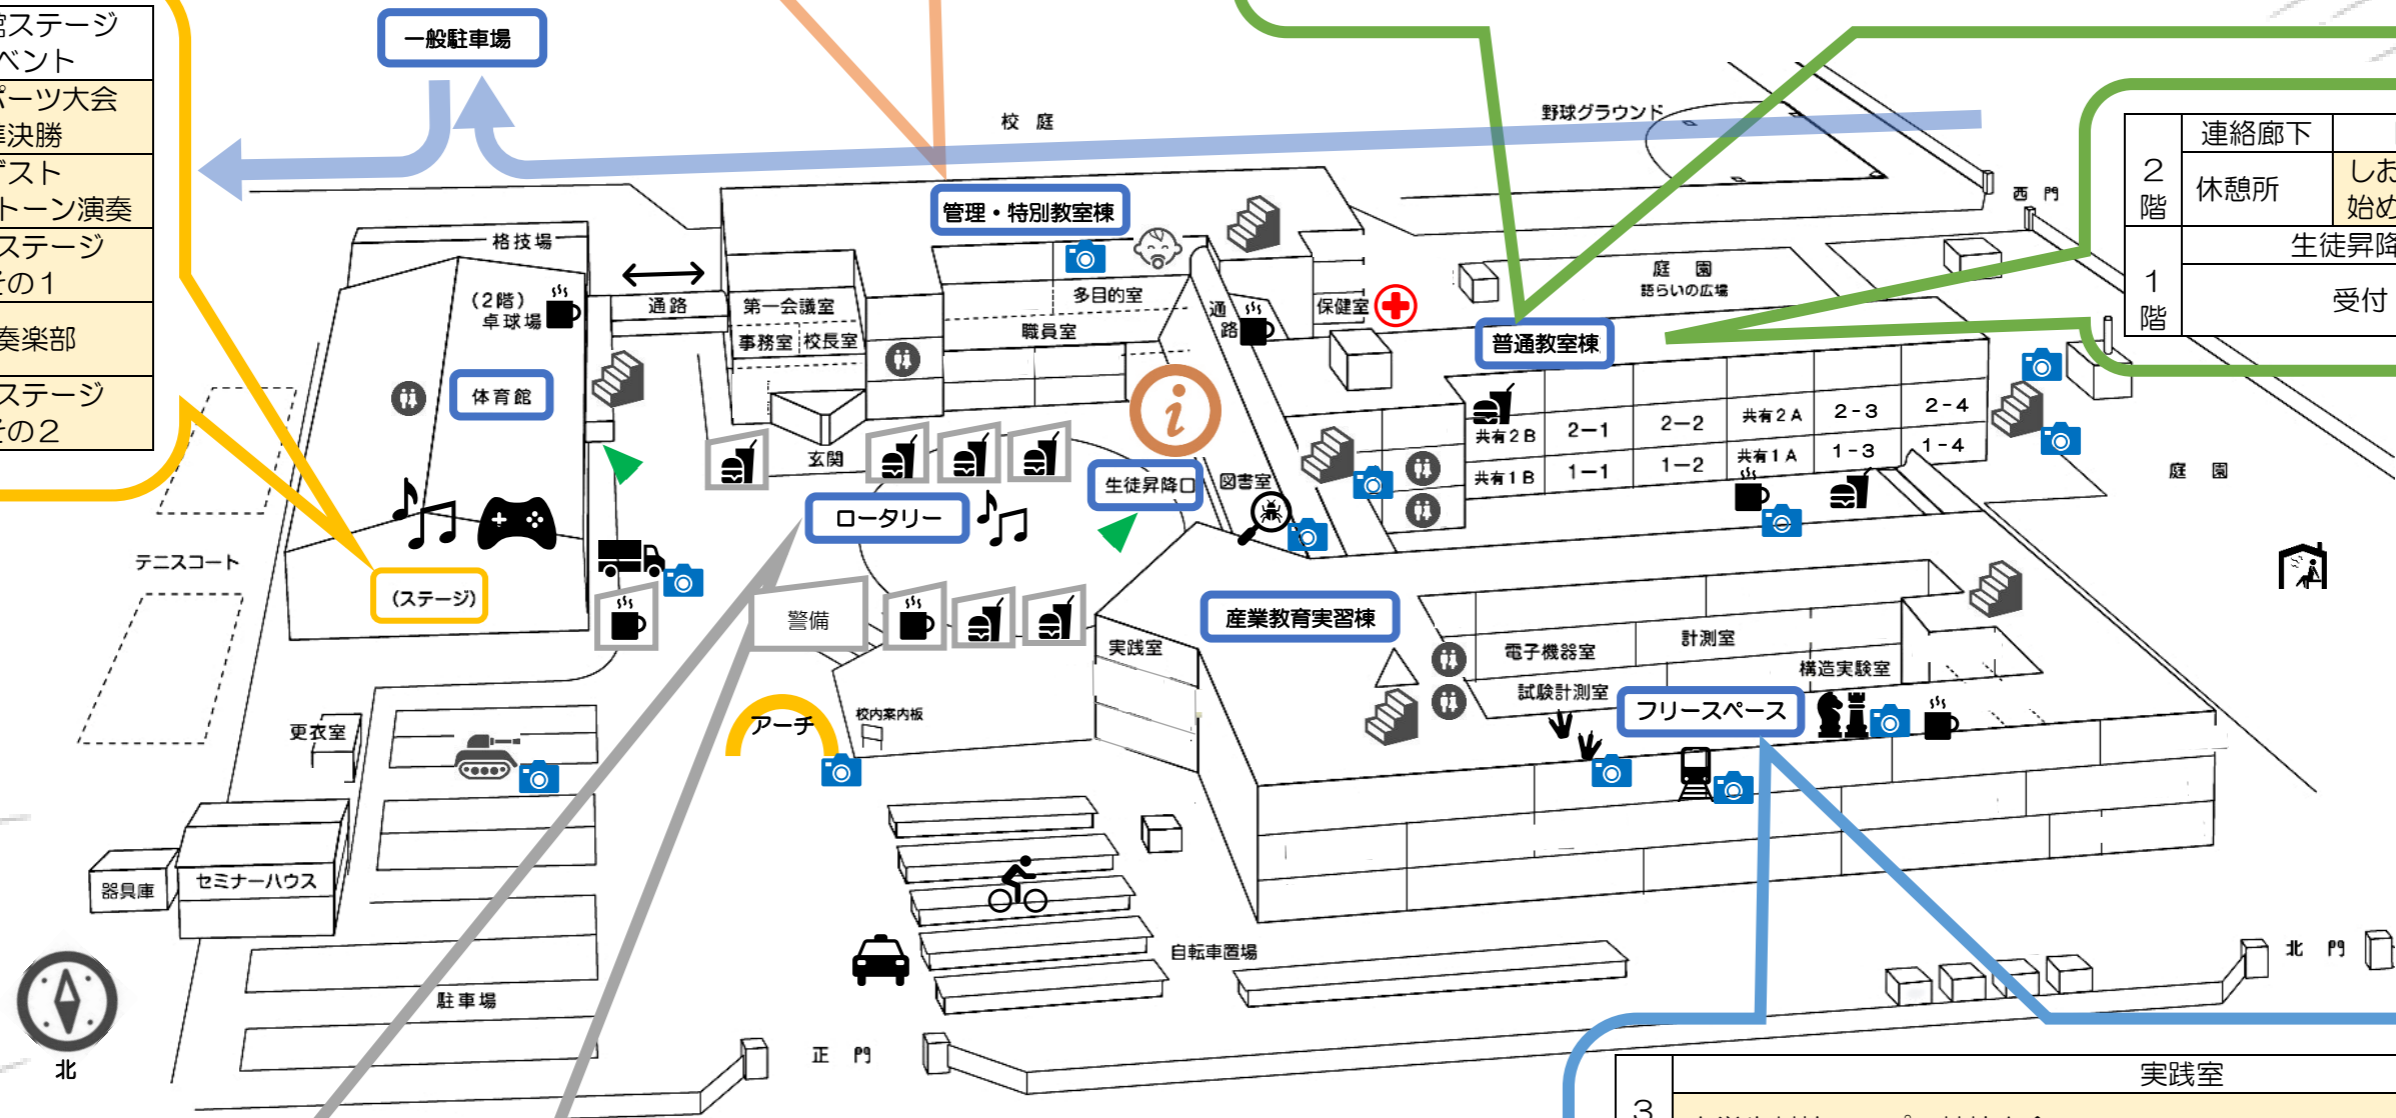

第11回 翔光祭 配置図

	第1会議室	多目的室	教育相談室
2階	TM studio&gallery	つくって あそぼう	授乳室

	体育館ステージ イベント
10時	Eスポーツ大会 準決勝
11時	ゲスト エレクトーン演奏
12時	有志ステージ その1
13時	吹奏楽部
14時	有志ステージ その2

	共有2B	2-1	2-2	共有2A	2-3	2-4
2階	Ocean's Cafe	シューティング ゲーム	ザ・ チャレンジ	JRC 同好会	高山神社	リアル脱出ゲーム
	共有1B	1-1	1-2	共有1A	1-3	1-4
1階	ココロオドル! カヌー屋	ボールで崩せ!	片屋	休憩所	井野口 わんだーらんど	コンフィデンスマンTM ~カジノ編~

	連絡廊下	図書室	コモン
2階	休憩所	しおり屋さん 始めました	クビアカ の森
	生徒昇降口		購買
1階	受付		梨っ子

キッチンカー	テント	テント	テント	テント
民ちゃん ラーメン	百年小麦 食堂	休憩所	SHOKO・GF 山賊焼き	Hey you! show you!
駐車場	テント	テント	テント	テント
国家を守る、 公務員	警備本部	休憩所	おおげ キッチン	☆フルーツ あめ☆

	実践室			
3階	中学生対抗ワープロ競技大会			
	電子機器室	計測室&廊下		
2階	VR体験	エレクトリックファンタジー		
	フリースペース東	フリースペース西	試験計測室	構造実習室
1階	機械の奇怪な世界	ケンチク	機械の奇怪な世界	ポップなコーン

受付: トイレ: 保健室: 授乳室: PhotoSpot: 食べ物: 休憩所: イベント: 車の動線: