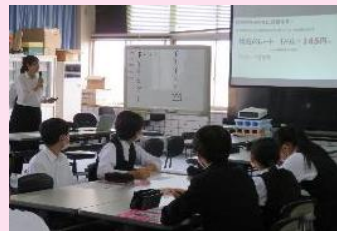

商工だより

館林商工高校
群馬県邑楽郡明和町
南大島 660

オープンスクール

10月14日の土曜日、本校において恒例のオープンスクールが開催されました。

105名の中学3年生をお迎えし、学校説明会では伝えられなかった具体的な教育内容を実際に体験してもらいました。

商業・工業とも、在校生が懇切丁寧に指導をして作業や代替ゲームを進行しました。中学生の皆さんの志望校の決定に役立てていただけたら幸いです。

機械システムコース

電気システムコース

商業系

建築科

建築科

明和町の「協働の町づくり事業」の一環として、建築科の課題研究においてパークゴルフ場のベンチの製作を行いました。6月に現地を視察し、明和町都市建設課の担当の方と打ち合わせを重ね、試作品を製作しました。9月末に納入という厳しい納期ではありましたが、夏休み中も一生懸命作業を続け、3基完成させることができました。オープニングセレモニーにも参加させていただき、大変貴重な経験を得ることができました。

翔光祭

最高の笑顔をもう一度
今しか出来ない青春を

11/3(金)
10:00~15:00

群馬県立館林商工高等学校
群馬県邑楽郡明和町南大島 660 Tel.0276-84-4731

- ・スリッパと下足入れをご持参ください。
- ・お車でお越しの際は、西門よりお入りください。
- ・改定車でのご来場は、お断りさせていただきます。
- ・写真撮影は、「Photo Spot」のみでお願いします。
- ・敷地内全面禁煙です。