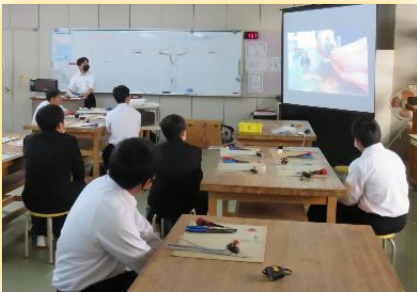

商工だより

館林商工高校
群馬県邑楽郡明和町
南大島 660

オープンスクール

10月14日の土曜日、本校において恒例のオープンスクールが開催されました。

105名の中学3年生をお迎えし、学校説明会では伝えられなかった具体的な教育内容を実際に体験してもらいました。

商業・工業とも、在校生が懇切丁寧に指導をして作業や代替ゲームを進行しました。中学生の皆さんの志望校の決定に役立てていただけたら幸いです。

機械システムコース

電気システムコース

商業系

建築科

建築科

明和町の「協働の町づくり事業」の一環として、建築科の課題研究においてパークゴルフ場のベンチの製作を行いました。6月に現地を視察し、明和町都市建設課の担当の方と打ち合わせを重ね、試作品を製作しました。9月末に納入という厳しい納期ではありましたが、夏休み中も一生懸命作業を続け、3基完成させることができました。オープニングセレモニーにも参加させていただき、大変貴重な経験を得ることができました。

翔光祭

最高の笑顔をもう一度
今しか出来ない青春を

11/3(金)
10:00~15:00

群馬県立館林商工高等学校
群馬県邑楽郡明和町南大島 660 Tel.0276-84-4731

- ・スリッパと下足入れをご持参ください。
- ・お車でお越しの際は、西門よりお入りください。
- ・改定車でのご来場は、お断りさせていただきます。
- ・写真撮影は、「Photo Spot」のみでお願いします。
- ・敷地内全面禁煙です。